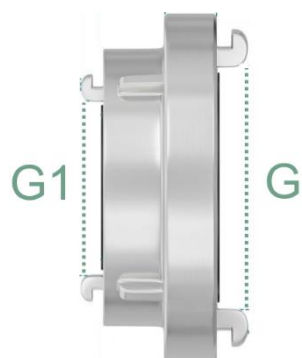

Ligação de redução Storz

CÓDIGO	G	G1	PREÇO
718901	89mm	66mm	18.90
718902	113mm	89mm	31.20

[COMPRAR](#)